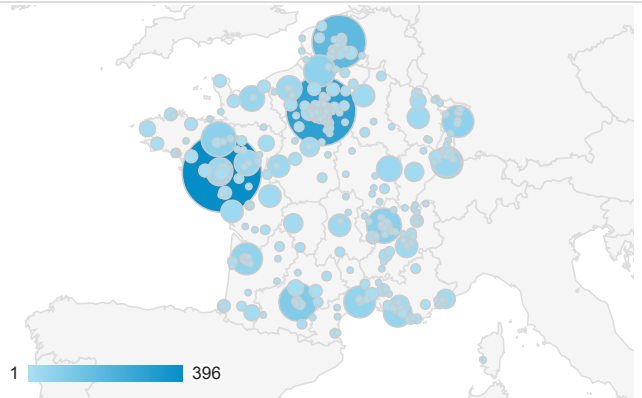

Ville	Visites	Durée moy. de la visite
Nantes	396	00:03:14
Paris	298	00:01:03
Lille	178	00:03:02
Ferrette	107	00:03:34
Toulouse	96	00:02:20
Lyon	77	00:00:30
Rennes	72	00:01:29
Strasbourg	68	00:00:54
Amiens	66	00:00:38
Bordeaux	62	00:01:59

Visites

● Visites

40

Visites France

Durée moy. de la visite

Visites pour la variable Type de trafic

■ organic ■ direct ■ referral