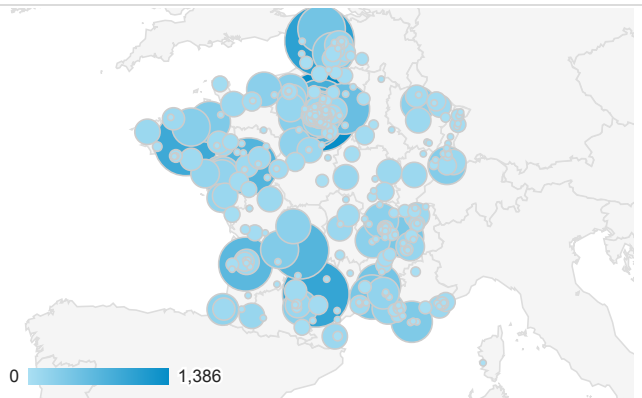

Ville	Visites	Durée moy. de la visite
Nantes	396	00:03:14
Paris	298	00:01:03
Lille	178	00:03:02
Ferrette	107	00:03:34
Toulouse	96	00:02:20
Lyon	77	00:00:30
Rennes	72	00:01:29
Strasbourg	68	00:00:54
Amiens	66	00:00:38
Bordeaux	62	00:01:59

Visites

● Visites

40

Visites France

Durée moy. de la visite

Visites pour la variable Type de trafic

■ organic ■ direct ■ referral