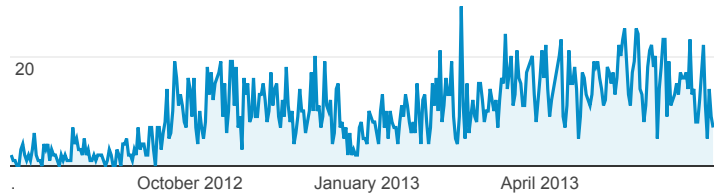

Moyenne du site : 00:01:50 (0,00 %)

Visites de plus d'1min - Obj 1

677

% du total : 100,00 % (677)

Visites à plus de 3 pages - Obj 2

200

% du total : 100,00 % (200)

Visite-Villes de France

Ville	Visites	Durée moy. de la visite
Nantes	396	00:03:14
Paris	298	00:01:03
Lille	178	00:03:02
Ferrette	107	00:03:34
Toulouse	96	00:02:20
Lyon	77	00:00:30
Rennes	72	00:01:29
Strasbourg	68	00:00:54
Amiens	66	00:00:38
Bordeaux	62	00:01:59

Visites

● Visites

40

Visites France

Durée moy. de la visite

Visites pour la variable Type de trafic

■ organic ■ direct ■ referral